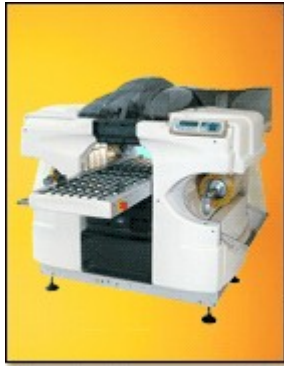

www.empaquesplasticos.com.mx

PASTOR NO. 5. COL. TECAMACHALCO.
LOS REYES LA PAZ.
C.P. 56500 ESTADO DE MÉXICO

TELÉFONOS Y FAX: 2613-8418
2613-8596
2632-5679